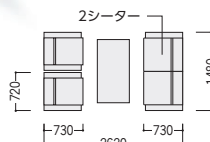

JF-181F/V

■JF-181F (布張り)

サービス台  
STG-750DC

LC3(ライトブラウン)

写真のセット価格 **¥589,300** アームチェア×2、ソファ×1、センターテーブル×1、コーナーテーブル×1、サービス台×1

■JF-181V (ビニールレザー張り)

サービス台  
STG-750DC

K(ブラック)

写真のセット価格 **¥531,100** アームチェア×2、ソファ×1、センターテーブル×1、コーナーテーブル×1、サービス台×1

●ソファ(2シーター)  
(ビニールレザー張り)

K(ブラック)

写真のセット価格 **¥385,700** アームチェア×2、2シーター×1、センターテーブル×1

JF-181F

布張り3点セット価格  
**¥392,000**

アームチェア×2、ソファ×1

アームチェア

47-0564-□ JF-181FAC-□  
**¥107,100**

W720×D730×H725 SH380 ●19.1kg

ソファ(2シーター)

47-0914-□ JF-181FAW-□  
**¥144,000**

W1480×D730×H725 SH380 ●30.0kg

ソファ(3シーター)

47-0565-□ JF-181FSF-□  
**¥177,800**

W1760×D730×H725 SH380 ●35.2kg