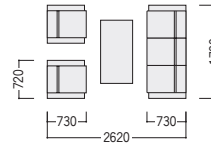

JF-181F/V

■JF-181F (布張り)

サービス台  
STG-750DC

LC3(ライトブラウン)

写真のセット価格 **¥589,300** アームチェア×2、ソファ×1、センターテーブル×1、コーナーテーブル×1、サービス台×1

■JF-181V (ビニールレザー張り)

サービス台  
STG-750DC

K(ブラック)

写真のセット価格 **¥531,100** アームチェア×2、ソファ×1、センターテーブル×1、コーナーテーブル×1、サービス台×1

●ソファ(2シーター)  
(ビニールレザー張り)

K(ブラック)

写真のセット価格 **¥385,700** アームチェア×2、2シーター×1、センターテーブル×1

JF-181F

布張り3点セット価格  
**¥392,000**

アームチェア×2、ソファ×1

アームチェア

47-0564-□ JF-181FAC-□  
**¥107,100**

W720×D730×H725 SH380 ●19.1kg

ソファ(2シーター)

47-0914-□ JF-181FAW-□  
**¥144,000**

W1480×D730×H725 SH380 ●30.0kg

ソファ(3シーター)

47-0565-□ JF-181FSF-□  
**¥177,800**

W1760×D730×H725 SH380 ●35.2kg